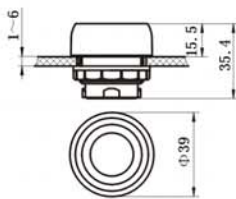

• 订购规格 Order specifications:

图样 Illustration	操作头 Operation head	按钮触点 Button contact	订购号 Order No.
	P1 橡胶按钮 P1 Rubber sheath button	 INC/INO	CZ0201-P1 90 □□
		 2NC	CZ0201-P1 91 □□
		 2NO	CZ0201-P1 92 □□
	P2 橡胶双按钮 P2 Rubber sheath double button	 INC/INO	CZ0201-P2 90 □□ / □□
		 2NC	CZ0201-P2 91 □□ / □□
		 2NO	CZ0201-P2 92 □□ / □□

• 标识牌 Label:

代号 Code	标识刻字 Engraved words in the label	标识牌颜色 Colour of label	刻字颜色 Colour of engraved words
01	空白 Blank	绿色 Green	
02	I	绿色 Green	白色 white
03	ON	绿色 Green	白色 white
04	START	绿色 Green	白色 white
21	空白 Blank	红色 red	
22	O	红色 red	白色 white
23	OFF	红色 red	白色 white
24	STOP	红色 red	白色 white
41	空白 Blank	白色 white	
42	II	白色 white	黑色 black
43	↑	白色 white	黑色 black
44	起动 Start	白色 white	黑色 black
45	停止 Stop	白色 white	红色 red
46	正 FW	白色 white	黑色 black
47	反 BW	白色 white	黑色 black
48	停 Stop	白色 white	红色 red
49	↑↑	白色 white	黑色 black
61	空白 Blank	黄色 yellow	
62	II	黄色 yellow	白色 white
81	空白 Blank	黑色 black	

• 外形尺寸 Outline dimensions:

P1 橡胶按钮操作头
P1 Operation head of rubber sheath button

P2 橡胶双按钮操作头
P2 Operation head of rubber sheath double button

CZ0201 面板式安装防爆开关模块
CZ0201 Explosion-proof switch module for panel mounting

A

● 外形尺寸 Outline dimensions:

● 安装间距 Mounting pitches:

CZ0201 面板式安装防爆开关模块
CZ0201 Explosion-proof switch module for panel mounting

● 面板式安装外形尺寸
The outline dimensions for panel mounting