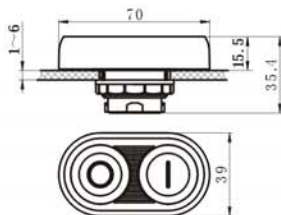

• 订购规格 Order specifications:

图样 Illustration	操作头 Operation head	按钮触点 Button contact	订购号 Order No.
	P1 橡胶按钮 P1 Rubber sheath button	 INC/INO	CZ0201-P1 90 □□
		 2NC	CZ0201-P1 91 □□
		 2NO	CZ0201-P1 92 □□
	P2 橡胶双按钮 P2 Rubber sheath double button	 INC/INO	CZ0201-P2 90 □□ / □□
		 2NC	CZ0201-P2 91 □□ / □□
		 2NO	CZ0201-P2 92 □□ / □□

• 标识牌 Label:

代号 Code	标识刻字 Engraved words in the label	标识牌颜色 Colour of label	刻字颜色 Colour of engraved words
01	空白 Blank	绿色 Green	
02	I	绿色 Green	白色 white
03	ON	绿色 Green	白色 white
04	START	绿色 Green	白色 white
21	空白 Blank	红色 red	
22	O	红色 red	白色 white
23	OFF	红色 red	白色 white
24	STOP	红色 red	白色 white
41	空白 Blank	白色 white	
42	II	白色 white	黑色 black
43	↑	白色 white	黑色 black
44	起动 Start	白色 white	黑色 black
45	停止 Stop	白色 white	红色 red
46	正 FW	白色 white	黑色 black
47	反 BW	白色 white	黑色 black
48	停 Stop	白色 white	红色 red
49	↑↑	白色 white	黑色 black
61	空白 Blank	黄色 yellow	
62	II	黄色 yellow	白色 white
81	空白 Blank	黑色 black	

• 外形尺寸 Outline dimensions:

P1 橡胶按钮操作头
P1 Operation head of rubber sheath button

P2 橡胶双按钮操作头
P2 Operation head of rubber sheath double button

CZ0201 面板式安装防爆开关模块
CZ0201 Explosion-proof switch module for panel mounting

A

● 外形尺寸 Outline dimensions:

● 安装间距 Mounting pitches:

CZ0201 面板式安装防爆开关模块
CZ0201 Explosion-proof switch module for panel mounting

● 面板式安装外形尺寸
The outline dimensions for panel mounting