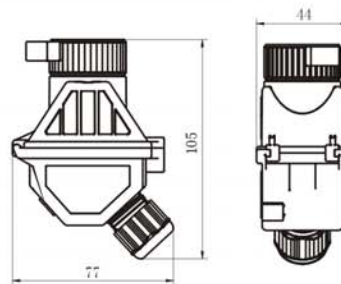

• 订购规格 Order specifications:

图样 Illustration	操作头 Operation head	按钮触点 Button contact	订购号 Order No.
	P1 橡胶按钮 P1 Rubber sheath button	 INC/INO	CZ0201-P1 90 □□
		 2NC	CZ0201-P1 91 □□
		 2NO	CZ0201-P1 92 □□
	P2 橡胶双按钮 P2 Rubber sheath double button	 INC/INO	CZ0201-P2 90 □□ / □□
		 2NC	CZ0201-P2 91 □□ / □□
		 2NO	CZ0201-P2 92 □□ / □□

• 标识牌 Label:

代号 Code	标识刻字 Engraved words in the label	标识牌颜色 Colour of label	刻字颜色 Colour of engraved words
01	空白 Blank	绿色 Green	
02	I	绿色 Green	白色 white
03	ON	绿色 Green	白色 white
04	START	绿色 Green	白色 white
21	空白 Blank	红色 red	
22	O	红色 red	白色 white
23	OFF	红色 red	白色 white
24	STOP	红色 red	白色 white
41	空白 Blank	白色 white	
42	II	白色 white	黑色 black
43	↑	白色 white	黑色 black
44	起动 Start	白色 white	黑色 black
45	停止 Stop	白色 white	红色 red
46	正 FW	白色 white	黑色 black
47	反 BW	白色 white	黑色 black
48	停 Stop	白色 white	红色 red
49	↑↑	白色 white	黑色 black
61	空白 Blank	黄色 yellow	
62	II	黄色 yellow	白色 white
81	空白 Blank	黑色 black	

• 外形尺寸 Outline dimensions:

P1 橡胶按钮操作头
P1 Operation head of rubber sheath button

P2 橡胶双按钮操作头
P2 Operation head of rubber sheath double button

CZ0201 面板式安装防爆开关模块
CZ0201 Explosion-proof switch module for panel mounting

A

● 外形尺寸 Outline dimensions:

● 安装间距 Mounting pitches:

CZ0201 面板式安装防爆开关模块
CZ0201 Explosion-proof switch module for panel mounting

● 面板式安装外形尺寸
The outline dimensions for panel mounting